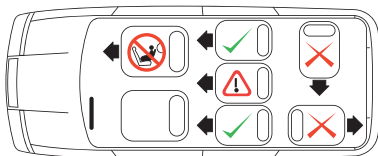

LISTA VEICOLI COMPATIBILI

È utilizzabile solo per l'installazione sui sedili delle auto comprese in questa lista. In ogni caso, la lista è soggetta ad una continua revisione con cambiamenti e aggiunte di modelli di autovetture. L'elenco aggiornato è consultabile nel nostro sito internet: www.foppapedretti.it

INFORMAZIONI

- Non posizionare il piede del supporto anteriore su di un vano portaoggetti presente sul pavimento del veicolo. Il piede di appoggio della gamba anteriore deve poggiare su una superficie stabile e sicura del pavimento del veicolo.
- Consultare il produttore e/o manuale del veicolo per quanto riguarda i punti di ancoraggio ISOFIX.
- In base alla posizione dei sedili del veicolo, si deve prestare particolare attenzione al corretto aggancio del Dispositivo di Ritenuta per bambini ai punti ISOFIX.
- Il sedile del veicolo (fila centrale) deve essere regolato in avanti.
- Regolate il sedile del veicolo in modo che il piede di appoggio del supporto frontale

della Base non sia in contatto con un eventuale vano portaoggetti sul pavimento del veicolo.

- Il sedile del veicolo deve essere regolato sulla posizione più arretrata.

**NON UTILIZZARE SE IL
SEDILE DEL PASSEGGERO
E' DOTATO DI AIRBAG
FRONTALE**

CHECK

ATTENZIONE: prima di fare l'acquisto verificate sul libretto di uso e manutenzione della vostra auto che l'aggancio ISOFIX sia presente perché potrebbe essere un optional.