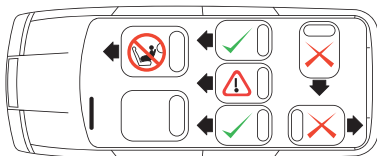

LISTA APLICACION VEHICULO

Es apta unicamente para su instalacion en los asientos de los coches incluidos en este listado.

De todas formas, el listado debe considerarse sujeto a una revision continuada con ambios e integraciones de modelos de automoviles. lista actualizada puede consultarse en nuestra pagina: www.foppapedretti.it

INFORMACION

- No coloque la pata de apoyo frontal sobre la tapa de un compartimento del suelo.
- La pata de apoyo frontal DEBE estar totalmente en contacto y bien sujeta al suelo del vehiculo.
- Consulte con el fabricante del vehiculo sobre el acceso a los puntos ISOFIX.
- Debido a la posicion del asiento del vehiculo, hay que fijar correctamente el sistema de retencion del nino a los puntos ISOFIX.
- El asiento del vehiculo (fila central) debe estar ajustado hacia delante.
- Ajuste el asiento del vehiculo de forma que la pata de apoyo frontal de la base no

entre en contacto con el compartimento de almacenamiento del suelo.

- El asiento del vehiculo debe de estar totalmente ajustado a la posicion mas posterior.

NO USAR EN UN ASIENTO DE PASAJERO CON AIRBAG FRONTAL

CHECK

ATENCIÓN: antes de realizar la compra, verifique en el manual de uso y mantenimiento de su coche si éste tiene gancho ISOFIX, ya que podría ser un accesorio opcional.