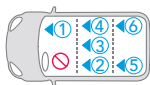

Alfa Romeo

① ② ③ ④ ⑤ ⑥

Guilietta (2010 >)	X	●	X	●	-	-
Mito (2009 >)	X	●	X	●	-	-

Audi

A1 (2011 >)	X	●	X	●	-	-
A1 Sportback (2012 >)	X	●	X	●	-	-
A3 Hatchback (2012 >)	●	●	X	●	-	-
A3 (1996 - 2003)	X	●	X	●	-	-
A3 S3 (2012 >)	●	●	X	●	-	-
⚡ A3 e-Tron Sportback (2015 >)	●	●	X	●	-	-
A3 Saloon (2014 >)	●	●	X	●	-	-
A4 Allroad (2009 >)	X	●	X	●	-	-
A4 Avant (2008 >)	●	●	X	●	-	-
A4 Saloon (2008 >)	X	●	X	●	-	-
A4 S4 (2009 >)	X	●	X	●	-	-
A4 S4 Avant (2009 >)	X	●	X	●	-	-
A5 (2007 >)	X	●	X	●	-	-
A5 Sportback (2009 >)	●	●	X	●	-	-
A5 S5 Sportback (2007 >)	X	●	X	●	-	-
A6 (2011 >)	X	●	X	●	-	-
A6 Allroad (2011 >)	X	●	X	●	-	-
A6 Avant (2011 >)	X	●	X	●	-	-
A6 S6 (2011 >)	X	●	X	●	-	-
A7 Sportback (2011 >)	●	●	X	●	-	-
A8 (2011 >)	X	●	X	●	-	-
A8 S8 (2011 >)	X	●	X	●	-	-
Q3 (2013 >)	●	●	X	●	-	-
Q5 (2009 >)	●	●	X	●	-	-
Q7 (2006 >)	●	●	X	●	X	X
TT Coupe (2006 >)	X	X	X	X	-	-