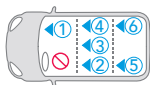

① ② ③ ④ ⑤ ⑥

Dacia

Duster (2012 >)	X	●	X	●	-	-
Sandero (2013 >)	X	●	X	●	-	-

Fiat

500 (2008 >)	X	●	X	●	-	-
500 C (2009 >)	X	●	X	●	-	-
Abarth 500 (2009 >)	X	●	X	●	-	-
Bravo (2007 >)	X	●	X	●	-	-
500L (2013 >)	X	●	X	●	-	-
Panda (2012 >)	X	●	X	●	-	-
Grande Punto (2006 >)	X	●	X	●	-	-
Abarth Grande Punto (2008 - 2011)	X	●	X	●	-	-

Ford

B Max (2012 >)	X	●	X	●	-	-
SB! Focus CMax (2003 - 2010)	X	!	X	●	-	-
C Max (2010 -2012)	X	●	●	●	-	-
C Max (2012 >)	X	●	●	●	-	-
Fiesta (2004 - 2008))	X	X	X	X	-	-
Fiesta (2008 >)	X	●	X	●	-	-
Focus (2010 >)	X	●	X	●	-	-
⚡ Focus Electric (2015 >)	X	●	X	●	-	-
SB! Galaxy (2006 >)	X	!	X	!	X	X
KA (2009 >)	X	●	X	●	-	-
Kuga (2013 >)	X	●	X	●	-	-
Mondeo Estate (2007 >)	X	●	X	●	-	-
Mondeo Hatchback (2007 >)	X	●	X	●	-	-
Mondeo Saloon (2007 >)	X	●	X	●	-	-
Mondeo (2015 >)	X	●	X	●	-	-
SB! S Max (2006 >)	X	!	X	!	X	X
EcoSport (2015 >)	X	●	X	●	-	-