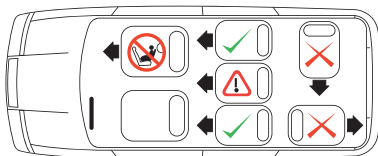

INFORMACION

- No coloque la pata de apoyo frontal sobre la tapa de un compartimento del suelo.
- La pata de apoyo frontal DEBE estar totalmente en contacto y bien sujeta al suelo del vehiculo.
- Consulte con el fabricante del vehiculo sobre el acceso a los puntos ISOFIX.
- Debido a la posicion del asiento del vehiculo, hay que fijar correctamente el sistema de retencion del nino a los puntos ISOFIX.
- El asiento del vehiculo (fila central) debe estar ajustado hacia delante.
- Ajuste el asiento del vehiculo de forma que la pata de apoyo frontal de la base no

entre en contacto con el compartimento de almacenamiento del suelo.

- El asiento del vehiculo debe de estar totalmente ajustado a la posicion mas posterior.

NO USAR EN UN ASIENTO DE PASAJERO CON AIRBAG FRONTAL

CHECK

ATENCIÓN: antes de realizar la compra, verifique en el manual de uso y mantenimiento de su coche si éste tiene gancho ISOFIX, ya que podría ser un accesorio opcional.

LISTA APLICACION VEHICULO

Es apta unicamente para su instalacion en los asientos de los coches incluidos en este listado.