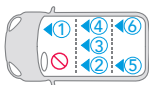

Volkswagen

① ② ③ ④ ⑤ ⑥

Golf Hatchback MK7 (2012 >)	X	●	X	●	-	-
⚡ Golf MK7 GTE (2014 >)	X	●	X	●	-	-
⚡ Golf E (2014 >)	X	●	X	●	-	-
Golf Plus (2009 - 2011)	X	●	X	●	-	-
Jetta (2011 >)	X	●	X	●	-	-
Passat (2005 - 2010)	X	●	X	●	-	-
Passat (2010 - 2015)	X	●	X	●	-	-
Passat Saloon (2015 >)	X	●	X	●	-	-
Passat Alltrack (2012 >)	X	●	X	●	-	-
Passat CC (2008 >)	X	●	X	●	-	-
Passat Estate (2005 -2011)	X	●	X	●	-	-
Passat Estate (2015 >)	X	●	X	●	-	-
Polo 3dr (2009 >)	X	●	X	●	-	-
Polo 5dr (2009 >)	X	●	X	●	-	-
Scirocco (2011)	X	●	X	●	-	-
SB! Sharan (2010 >)	X	!	!	!	X	X
Tiguan (2008 >)	X	●	X	●	-	-
Touareg (2012 >)	X	●	X	●	-	-
SB! Touran (2010 >)	X	!	!	!	X	X
UP! (2012 >)	X	●	X	●	-	-
⚡ E - UP! (2014 >)	X	●	X	●	-	-

Volvo

C30 (2007 - 2013)	X	●	X	●	-	-
S60 (2010 >)	X	●	X	●	-	-
S80 (2007 >)	X	●	X	●	-	-
V40 (2012 >)	X	●	X	●	-	-
V40 Cross Country (2013 >)	X	●	X	●	-	-
V60 (2011 >)	X	●	X	●	-	-
⚡ V60 PHEV (2015 >)	X	●	X	●	-	-
V70 (2008 >)	X	●	X	●	-	-
XC60 (2008 >)	X	●	X	●	-	-
XC70 (2008 >)	X	●	X	●	-	-
XC90 (2003 - 2014)	X	●	X	●	X	X