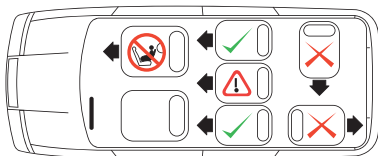

POPIS PRIMJENA VOZILA

Može se ugraditi samo na sjedala u vozilima navedenima na ovom popisu. Napominjemo da ovaj popis prolazi kroz postupke revizije koji su u tijeku, s promjenama i dodacima vozila u skladu s tim. Popis datuma možete provjeriti na našim web stranicama: www.foppapedretti.it

INFORMACIJE

- Ne postavljajte prednju potpornu nogu na poklopac podnog spremišta, noga potpornog nosača poklopca pretvarača čvrsto ostvaruje kontakt s šasijom vozila.
- Posavjetujte se s proizvođačem vozila u vezi s pristupom ISOFIX točkama.
- Zbog položaja sjedala vozila potrebno je pripaziti na pravilno pričvršćivanje dječje autosjedalice na ISOFIX točke.
- Sjedalo vozila (srednji red) mora biti prilagođeno prema naprijed.
- Podesite sjedalo vozila tako da osnovna prednja potporna noga nije u kontaktu s odjeljkom za odlaganje u podu.
- Sjedalo vozila mora biti potpuno prilagođeno stražnjem položaju.

NE KORISTITE NA SUVOZAČEVOM SJEDALU S PREDNJIM ZRAČNIM JASTUKOM

CHECK

UPOZORENJE: prije kupnje posavjetujte se s Vodičem za korištenje i održavanje vozila kako biste osigurali da je sidro ISOFIX prisutno jer postoji mogućnost da je opcionalno.