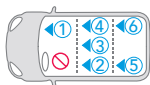

Mercedes-Benz

① ② ③ ④ ⑤ ⑥

A Class (2005 - 2012)	X	●	X	●	-	-
A Class (2013 >)	X	●	X	●	-	-
B Class (2012 >)	X	●	●	●	-	-
⚡ B Class EV (2015 >)	X	●	●	●	-	-
C Class (2008 >)	X	●	X	●	-	-
C Class Estate (2008 >)	X	●	X	●	-	-
C Class Coupe (2011 >)	X	●	X	●	-	-
CLA (2013 >)	X	●	X	●	-	-
CLS Shootingbrake (2012 >)	X	●	X	●	-	-
CLS Coupe (2011 >)	X	●	X	●	-	-
E Class Saloon (2009 - 2012)	X	●	X	●	-	-
E Class Coupe (2009 >)	X	●	X	●	-	-
E Class Estate (2013)	X	●	X	●	-	-
E Class Saloon (2013 >)	X	●	X	●	-	-
GL Class (2006 - 2012)	X	●	●	●	-	-
GL Class (2012 >)	X	●	●	●	-	-
M/ML Class (2005 - 2012)	X	●	●	●	-	-
M/ML Class (2012 >)	X	●	●	●	-	-
R Class (2006 - 2012)	X	●	●	●	X	X
S Class (2006 - 2013)	X	●	X	●	-	-
S Class (2015 >)	X	●	X	●	-	-
SL Class (2012 >)	X	-	-	-	-	-
SLK (2011 >)	X	-	-	-	-	-
V Class (2015 >)	X	●	X	●	-	-

Mini

Mini (Cooper) Hatchback (2006 - 2013)	X	●	X	●	-	-
Mini (Cooper) Hatchback (2014 >)	●	●	X	●	-	-
Mini Coupe (2009 >)	X	-	-	-	-	-
Mini Countryman (2010 >)	X	●	X	●	-	-
Mini Paceman (2013 >)	X	●	X	●	-	-
Mini 5dr (2015 >)	●	●	X	●	-	-